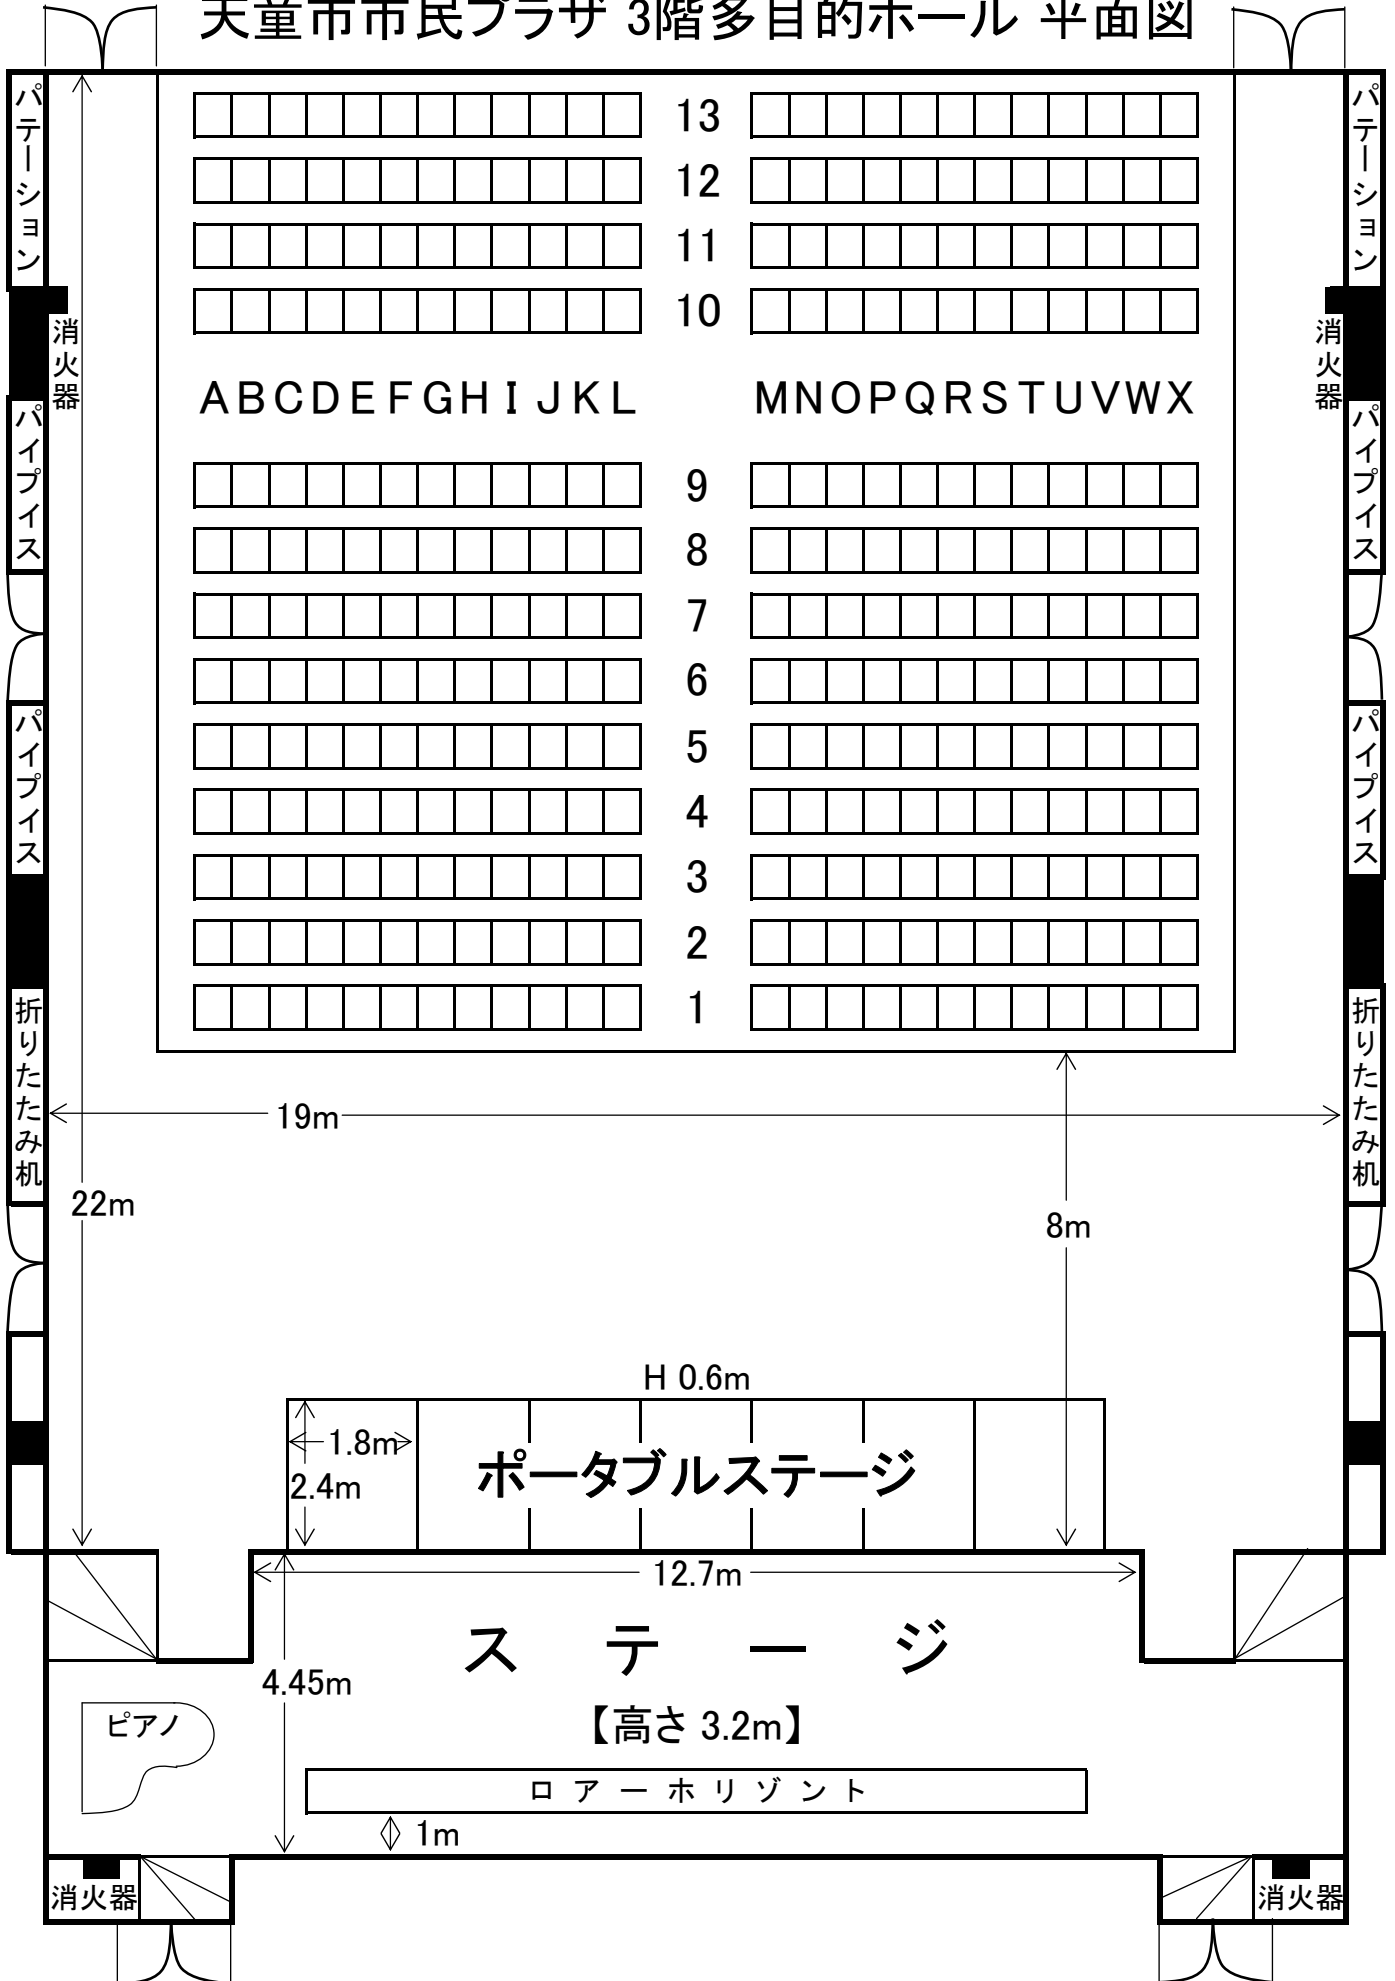

# 天童市市民プラザ 3階多目的ホール 平面図